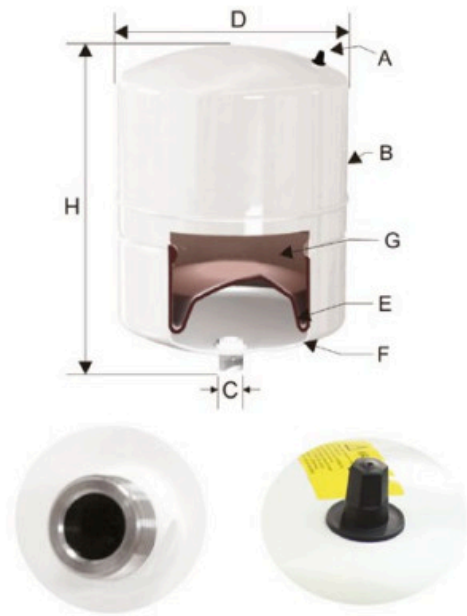

Naczynia przeponowe z niewymienną membraną – IPRO FIX

Naczynie przeponowe, stosowane w celu zapobiegania nadmiernemu wzrostowi ciśnienia w zamkniętych instalacjach.

Naczynia przeponowe IPRO FIX C.O / C.W.U

We wnętrzu stalowego naczynia znajduje się niewymienną membranę wykonaną z BUTYL-u charakteryzującą się dużą wytrzymałością na rozciąganie oraz odpornością na działanie wysokich temperatur, oddzielająca ciecz od przestrzeni zajętej przez powietrze.

Powierzchnia zewnętrzna z dwuwarstwową farbą epoksydową i poliuretanową farbą akrylową.

Naczynia przeznaczone są do instalacji w których zawartość glikolu nie przekracza 50%.

Urządzenie posiada atest higieniczny.

Zastosowanie

- instalacje użytkowe wody ciepłej oraz zimnej przeznaczonej do spożycia,
- utrzymywanie utrzymania oraz wyrównywanie ciśnienia.

Naczynia dostępne są w rozmiarach: 8L / 12L / 19L / 24L / 36L