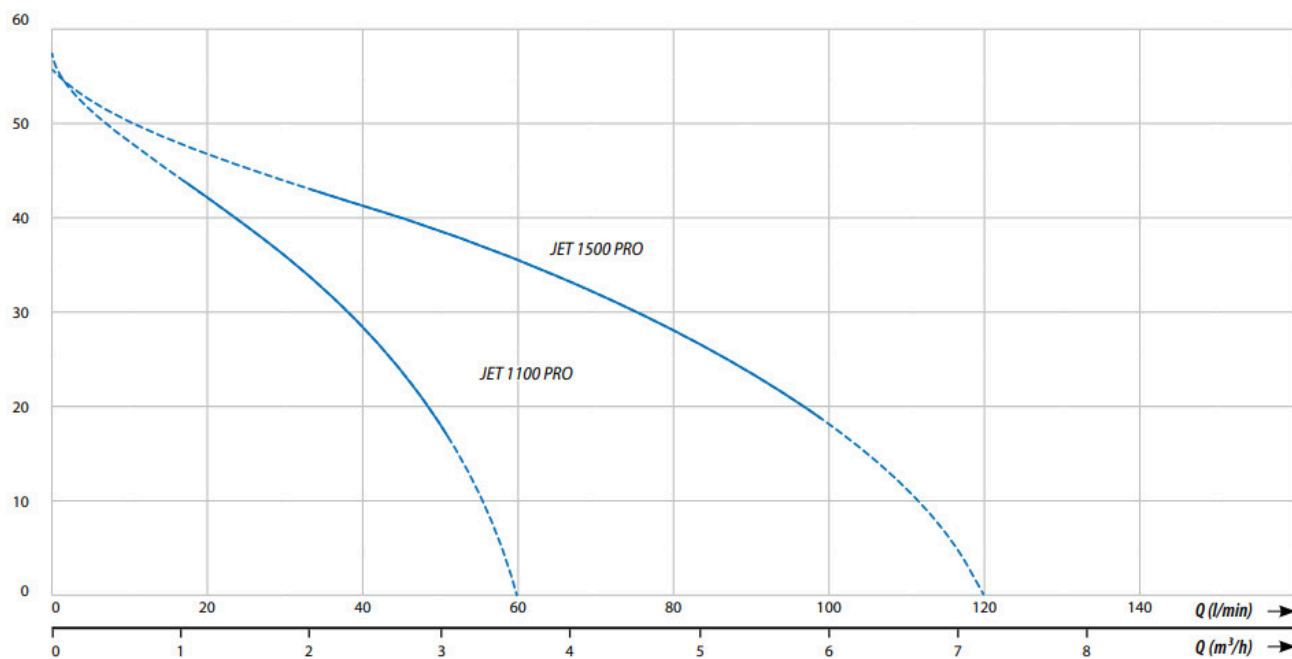

↑ Podnoszenie / Wydajność
H (m)

Model	Podnoszenie (m)	Wydajność (l/min)	Moc silnika (W)	Zasilanie (V)	Pobór prądu (A)	Zdolność ssania (m)	Króćce (cale)	Wymiary dł/wys/szer (cm)	Waga (kg)
JET 1100 PRO	58	60	1100	230	6	9	1 × 1	45 / 22 / 19	17,5
JET 1500 PRO	55	120	1500	230	10	9	1½ × 1½	45 / 22 / 19	24,5