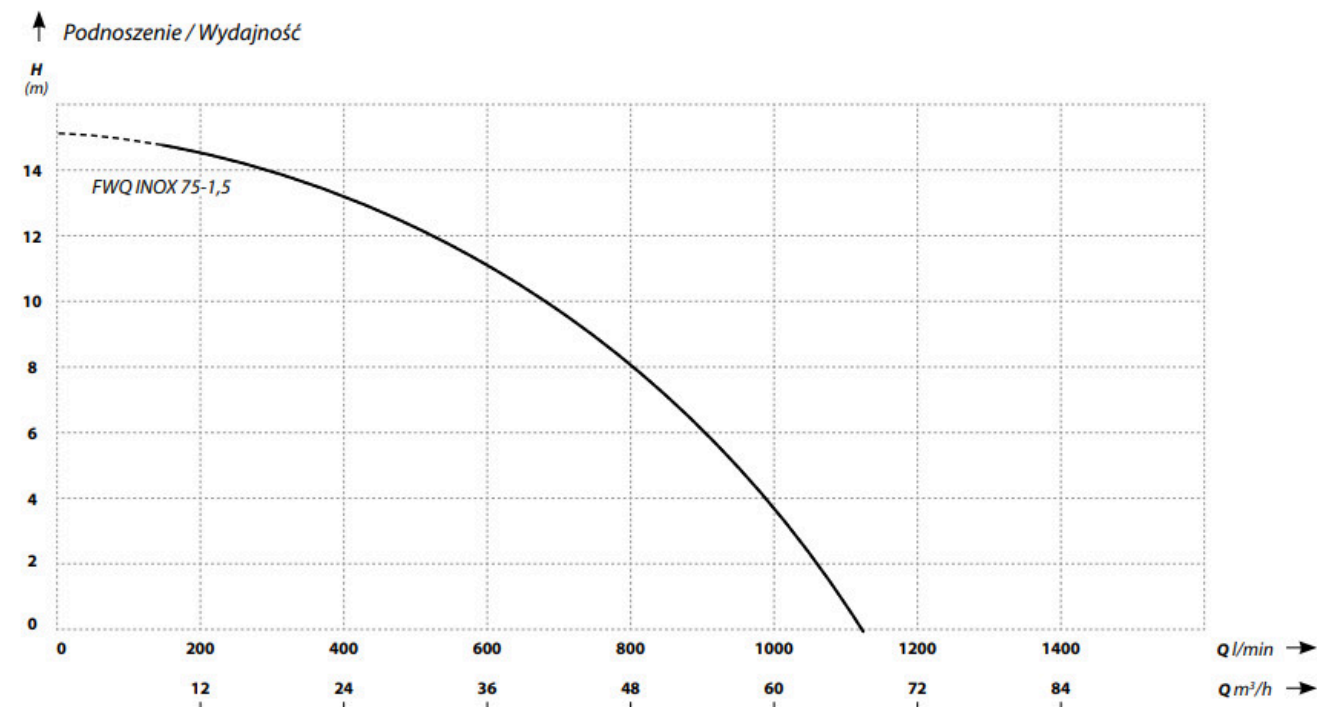

Wygląd na zdjęciach może się różnić od wyglądu w rzeczywistości.