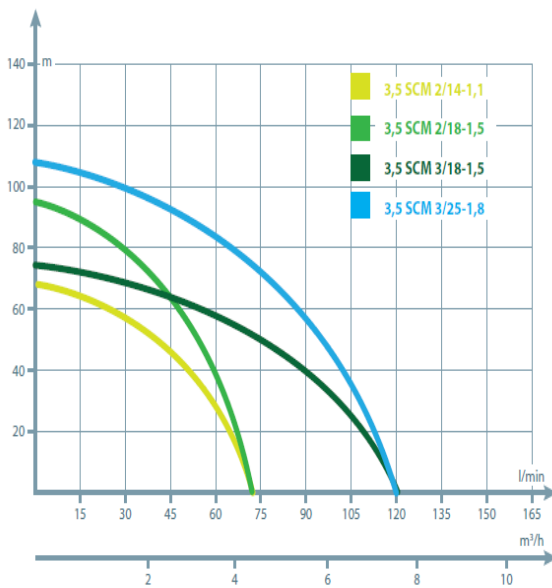

## IBO 3,5 SCM 2-18 230V 1500W

Cena	<b>599,90 zł</b>
Dostępność	<b>Dostępny</b>
Czas wysyłki	<b>48 godzin</b>
Numer katalogowy	<b>3,5 SCM 2/18</b>
Producent	<b>IBO Dambat</b>

### Pompa głębinowa 3,5 SCM 2/18 kabel 20m

#### Pompa - parametry:

- Moc silnika:  
1500 W,
- Zasilanie:  
230V~ /50Hz,
- Max. podnoszenie:  
95 m,
- Max. wydajność:  
70 l/min,
- Max. średnica:  
90 mm,
- Króciec tłoczny:  
1½"

---

Pompa głębinowa, wielostopniowa przeznaczona do studni o średnicy 100mm (średnica pompy 90mm).  
Wyposażona w kabel zasilający 20m.